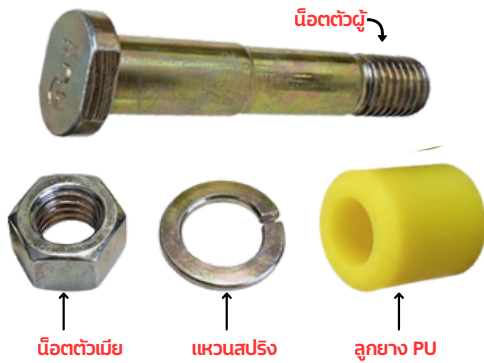

# WINNER<sup>®</sup> อะไหล่ล้อและยางสำหรับรุ่น FCL

## สินค้า 1 ชุด ประกอบด้วย 5 ชิ้น

1. น็อตตัวผู้ (Bolt) 1 ตัว
2. แหวนตัวเมีย (Nut) 1 ตัว
3. แหวน (Washer) 2 ตัว
4. แหวนสปริง (Spring washer) 1 ตัว
5. ลูดยาง NBR (Bush rubber) 1 ตัว

No.	FCL TYPE	Nominal axl	1) Bolt							2). 4) Washer		3) Bush		Tightening torque (N·m)
			d	a1	a	f	g	m	l	w	t	p	q	
F2	FCL 100 / 112	10 x 56	M10	12	10	13	4	19	56	18	3	22	16	22
F3	FCL 125 / 140 / 160 / 180	14 x 64	M12	16	14	17	5	21	64	25	3	31	18	39
F4	FCL 200 / 224	20 x 85	M20	22.4	20	24	5	26.4	85	32	4	40	22.4	190
F5	FCL 250	25 x 100	M24	28	25	30	6	32	100	40	4	50	28	330
F6	FCL 280 / 315	28 x 116	M24	31.5	28	32	6	44	116	45	4	56	40	330
F7	FCL 355 / 400	35.5 x 150	M30	40	35.5	41	8	61	150	56	5	71	56	650

## สินค้า 1 ชุด ประกอบด้วย 4 ชิ้น

1. น๊อตตัวผู้ (Bolt) 1 ตัว
2. แหวนตัวเมีย (Nut) 1 ตัว
3. แหวนสปริง (Spring washer) 1 ตัว
4. ลูกยาง PU (Polyurethane) 1 ตัว

Part Number	Nominal axl	1) Bolt								2) Bush	
		d	a1	a	g	m	i	j	l	$\phi p$	q
7032-406 ( 4.5" )	( 3/8"x16G ) x 50	3/8"x16G	12.5	10.9	5	20	16.5	17.5	59	24	20
7032-506 ( 5" )											
7032-608 ( 6" )	( 1/2"x12G ) x 76	1/2"x12G	15	13.9	5	26	20	25	76	27	26
7032-708 ( 7" )	( 9/16"x12G ) x 85	9/16"x12G	15	13.9	5	31	29	20	85	27	31
7032-506 ( 8" )	( 5/8"x11G ) x 97	5/8"x11G	19	15.9	8	35	30	24	97	35.8	34
7032-1012 ( 10" )											
7032-1212 ( 12" )	( 1"x8G ) x 120	1"x8G	28	25.3	8	42	40	30	120	50.5	42
7032-1414 ( 14" )	( 1"x8G ) x 130	1"x8G	28	25.3	8	47	45	30	130	50.5	48
7032-1616 ( 16" )											
7032-1818 ( 18" )											