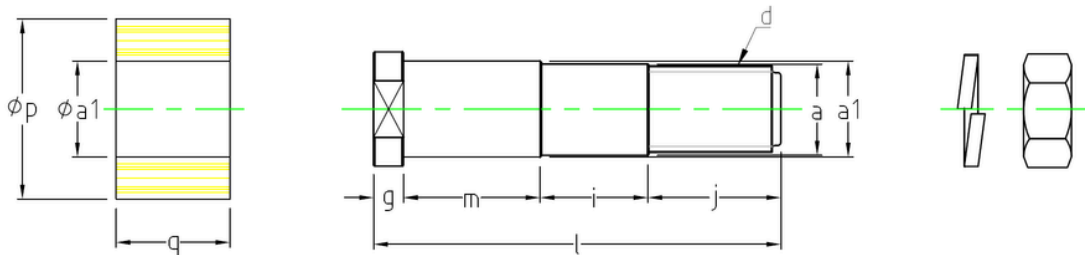

## สินค้า 1 ชุด ประกอบด้วย 5 ชิ้น

1. น็อตตัวผู้ (Bolt) 1 ตัว
2. แหวนตัวเมีย (Nut) 1 ตัว
3. แหวน (Washer) 2 ตัว
4. แหวนสปริง (Spring washer) 1 ตัว
5. ลูดยาง NBR (Bush rubber) 1 ตัว

No.	FCL TYPE	Nominal axl	1) Bolt							2). 4) Washer		3) Bush		Tightening torque (N·m)
			d	a1	a	f	g	m	l	w	t	p	q	
F2	FCL 100 / 112	10 x 56	M10	12	10	13	4	19	56	18	3	22	16	22
F3	FCL 125 / 140 / 160 / 180	14 x 64	M12	16	14	17	5	21	64	25	3	31	18	39
F4	FCL 200 / 224	20 x 85	M20	22.4	20	24	5	26.4	85	32	4	40	22.4	190
F5	FCL 250	25 x 100	M24	28	25	30	6	32	100	40	4	50	28	330
F6	FCL 280 / 315	28 x 116	M24	31.5	28	32	6	44	116	45	4	56	40	330
F7	FCL 355 / 400	35.5 x 150	M30	40	35.5	41	8	61	150	56	5	71	56	650

## สินค้า 1 ชุด ประกอบด้วย 4 ชิ้น

1. น๊อตตัวผู้ (Bolt) 1 ตัว
2. แหวนตัวเมีย (Nut) 1 ตัว
3. แหวนสปริง (Spring washer) 1 ตัว
4. ลูกยาง PU (Polyurethane) 1 ตัว

Part Number	Nominal axl	1) Bolt								2) Bush	
		d	a1	a	g	m	i	j	l	$\phi p$	q
7032-406 ( 4.5" )	( 3/8"x16G ) x 50	3/8"x16G	12.5	10.9	5	20	16.5	17.5	59	24	20
7032-506 ( 5" )											
7032-608 ( 6" )	( 1/2"x12G ) x 76	1/2"x12G	15	13.9	5	26	20	25	76	27	26
7032-708 ( 7" )	( 9/16"x12G ) x 85	9/16"x12G	15	13.9	5	31	29	20	85	27	31
7032-506 ( 8" )	( 5/8"x11G ) x 97	5/8"x11G	19	15.9	8	35	30	24	97	35.8	34
7032-1012 ( 10" )											
7032-1212 ( 12" )	( 1"x8G ) x 120	1"x8G	28	25.3	8	42	40	30	120	50.5	42
7032-1414 ( 14" )	( 1"x8G ) x 130	1"x8G	28	25.3	8	47	45	30	130	50.5	48
7032-1616 ( 16" )											
7032-1818 ( 18" )											