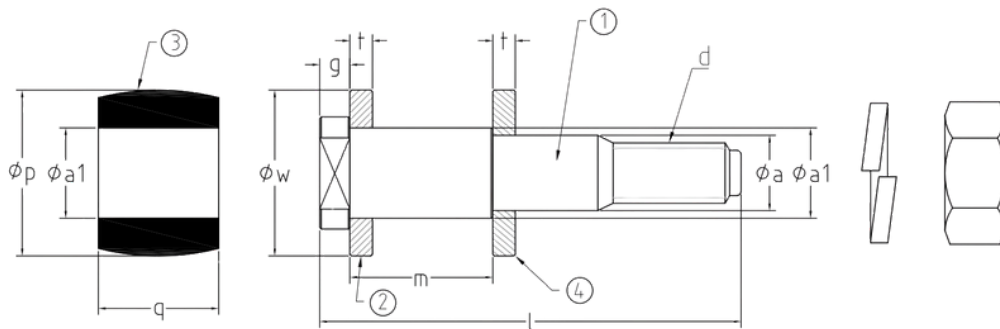

## สินค้า 1 ชุด ประกอบด้วย 5 ชิ้น

1. น็อตตัวผู้ (Bolt) 1 ตัว
2. แหวนตัวเมีย (Nut) 1 ตัว
3. แหวน (Washer) 2 ตัว
4. แหวนสปริง (Spring washer) 1 ตัว
5. ลูดยาง NBR (Bush rubber) 1 ตัว

No.	FCL TYPE	Nominal axl	1) Bolt							2). 4) Washer		3) Bush		Tightening torque (N·m)
			d	a1	a	f	g	m	l	w	t	p	q	
F2	FCL 100 / 112	10 x 56	M10	12	10	13	4	19	56	18	3	22	16	22
F3	FCL 125 / 140 / 160 / 180	14 x 64	M12	16	14	17	5	21	64	25	3	31	18	39
F4	FCL 200 / 224	20 x 85	M20	22.4	20	24	5	26.4	85	32	4	40	22.4	190
F5	FCL 250	25 x 100	M24	28	25	30	6	32	100	40	4	50	28	330
F6	FCL 280 / 315	28 x 116	M24	31.5	28	32	6	44	116	45	4	56	40	330
F7	FCL 355 / 400	35.5 x 150	M30	40	35.5	41	8	61	150	56	5	71	56	650

## สินค้า 1 ชุด ประกอบด้วย 4 ชิ้น

1. น๊อตตัวผู้ (Bolt) 1 ตัว
2. แหวนตัวเมีย (Nut) 1 ตัว
3. แหวนสปริง (Spring washer) 1 ตัว
4. ลูกยาง PU (Polyurethane) 1 ตัว

Part Number	Nominal axl	1) Bolt								2) Bush	
		d	a1	a	g	m	i	j	l	$\phi p$	q
7032-406 ( 4.5" )	( 3/8"x16G ) x 50	3/8"x16G	12.5	10.9	5	20	16.5	17.5	59	24	20
7032-506 ( 5" )											
7032-608 ( 6" )	( 1/2"x12G ) x 76	1/2"x12G	15	13.9	5	26	20	25	76	27	26
7032-708 ( 7" )	( 9/16"x12G ) x 85	9/16"x12G	15	13.9	5	31	29	20	85	27	31
7032-506 ( 8" )	( 5/8"x11G ) x 97	5/8"x11G	19	15.9	8	35	30	24	97	35.8	34
7032-1012 ( 10" )											
7032-1212 ( 12" )	( 1"x8G ) x 120	1"x8G	28	25.3	8	42	40	30	120	50.5	42
7032-1414 ( 14" )	( 1"x8G ) x 130	1"x8G	28	25.3	8	47	45	30	130	50.5	48
7032-1616 ( 16" )											
7032-1818 ( 18" )											